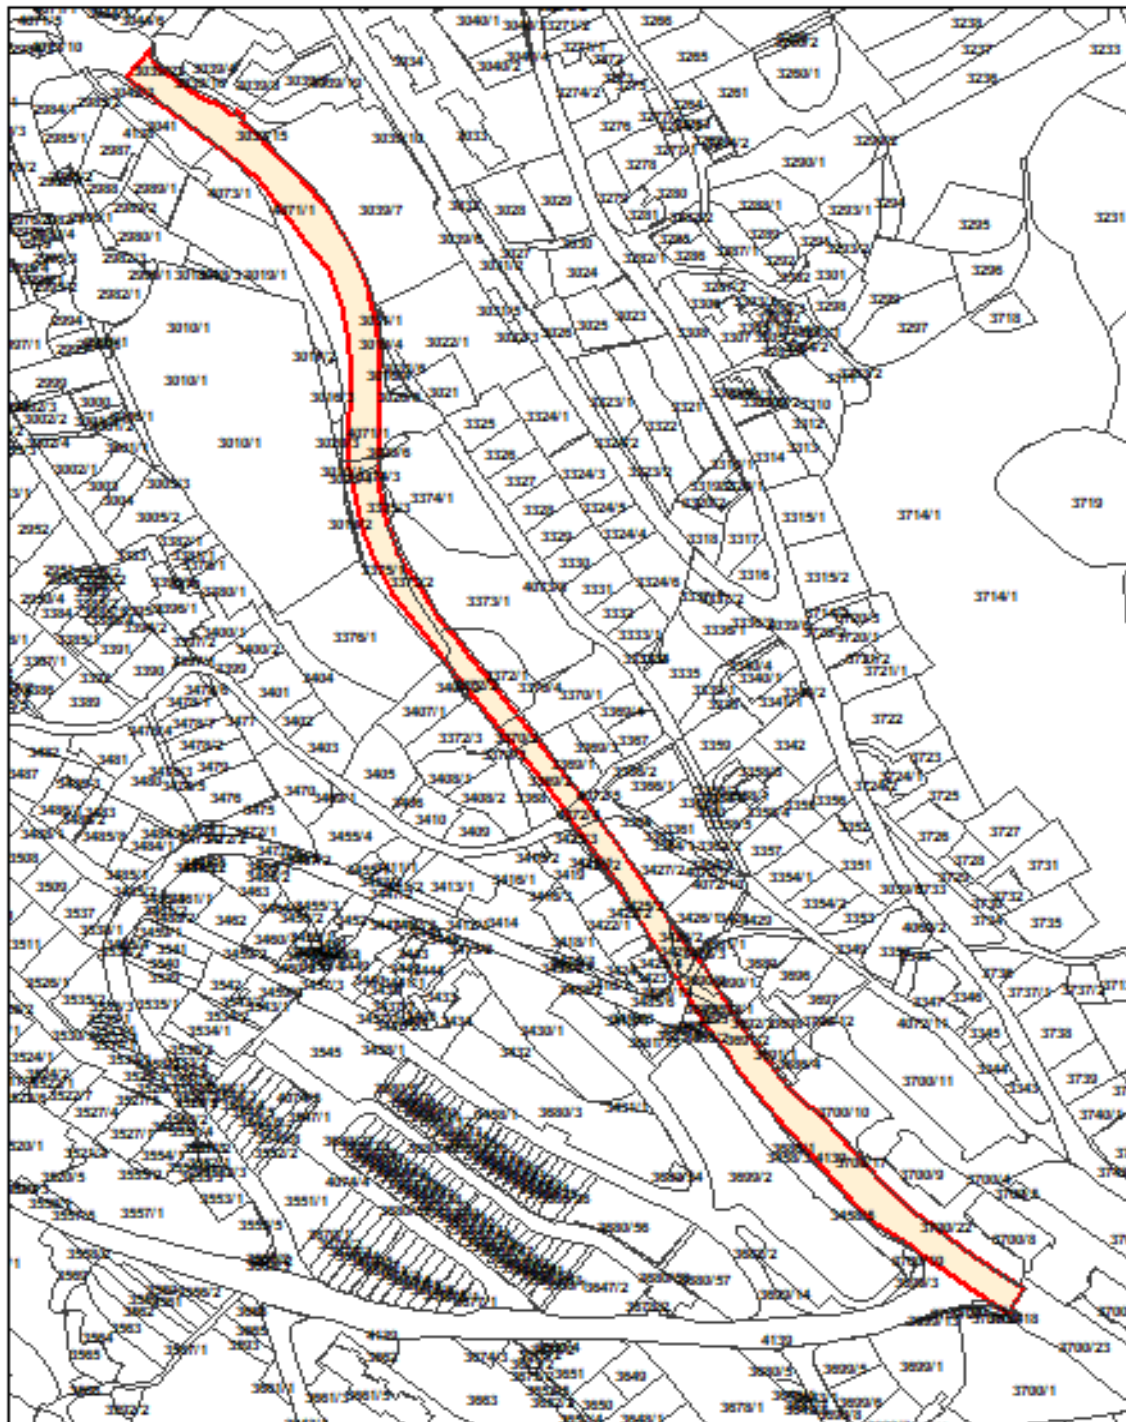

ULICA GABRIJELA BRATINE

KOPIJA KATASTARSKOG PLANA

### KOPIJA KATASTARSKOG PLANA

-  dio Goranske ulice koji se pripaja Ulici Gabrijele Bratine
-  dio Ulice Ive Lole Ribara koji se pripaja Ulici Gabrijele Bratine
-  dio "bezimene" ulice